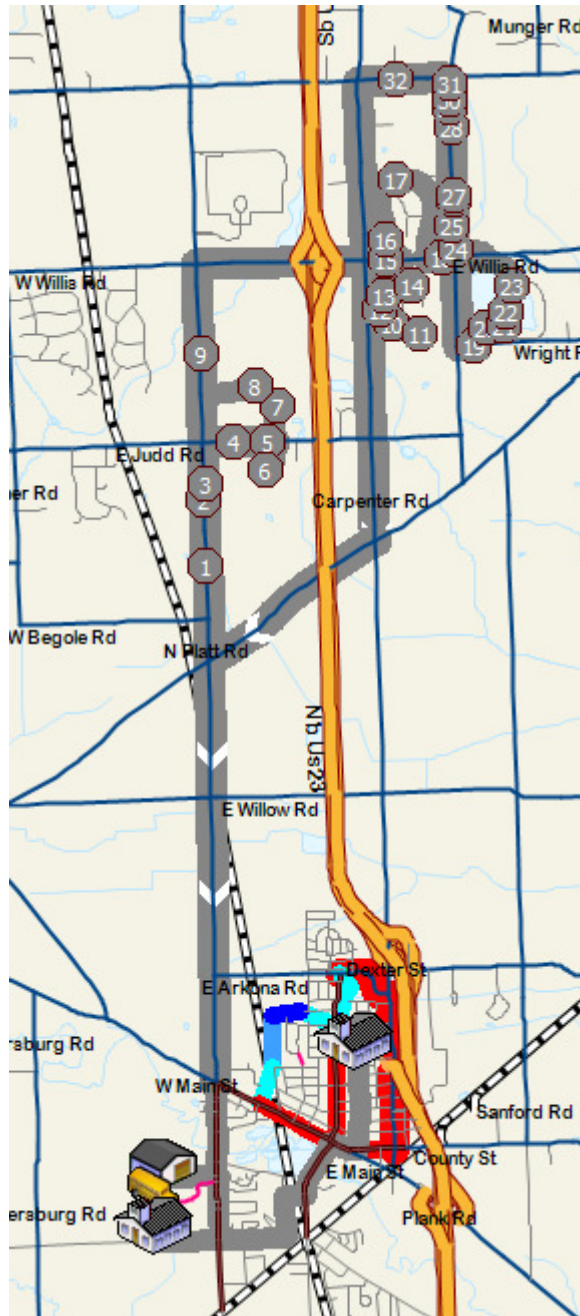

# BUS #30 HIGH SCHOOL MIDDLE SCHOOL PICK UP TIMES

Run:	HSMS30P	30
	Bus Stop Times	
D	6:00 AM	300 N Big Red DR
1	6:09 AM	10702 N Platt Rd
2	6:10 AM	10330 N Platt Rd
3	6:11 AM	10235 N Platt Rd
4	6:12 AM	3170 E Judd Rd
5	6:12 AM	3372 E Judd Rd
6	6:14 AM	10180 Faetano Ln
7	6:15 AM	9722 Nabozny Dr
8	6:19 AM	3418 Lutz Dr
9	6:21 AM	9541 N Platt Rd
10	6:26 AM	4120 Kingston Dr
11	6:27 AM	4338 Kingston Dr
12	6:28 AM	4075 Kingston Dr
13	6:29 AM	4090 Cordova Dr
14	6:30 AM	4251 Cordova Dr
15	6:32 AM	4111 E Willis Rd
16	6:33 AM	8933 Gomberg Ct
17	6:35 AM	8470 Acorne Ave
18	6:38 AM	E Willis Rd & Clover Dr
19	6:40 AM	4588 Wright Rd
20	6:41 AM	9264 Mirage Lake Dr
21	6:42 AM	9225 Mirage Lake Dr
22	6:43 AM	9184 Mirage Lake Dr
23	6:44 AM	9103 Mirage Lake Dr
24	6:46 AM	8963 Crane Rd
25	6:47 AM	8810 Crane Rd
26	6:48 AM	8637 Crane Rd
27	6:48 AM	8621 Crane Rd
28	6:49 AM	8275 Crane Rd
29	6:50 AM	8181 Crane Rd
30	6:50 AM	8129 Crane Rd
31	6:51 AM	8033 Crane Rd
32	6:52 AM	E Bemis Rd & Shadow Ct
K	7:10 AM	200 Big Red Dr
K	7:21 AM	920 Marvin St

# BUS #30 HIGH SCHOOL MIDDLE SCHOOL ROUTE MAP